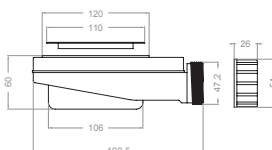

B	70		80		90		100		110		120		130		140	
A	C	D	C	D	C	D	C	D	C	D	C	D	C	D	C	D
90	35	40,5	40	40,5	45	41,5	50	41,5								
100	35	40,5	40	40,5	45	41,5	50	41,5								
110	35	41,5	40	41,5	45	41,5	50	41,5	55	55	60	55	65	55	70	55
120	35	41,5	40	41,5	45	41,5	50	41,5	55	60	60	60	65	60	70	60
130	35	41,5	40	41,5	45	41,5	50	41,5	55	65	60	65	65	65	70	65
140	35	41,5	40	41,5	45	41,5	50	41,5	55	70	60	70	65	70	70	70
150	35	41,5	40	41,5	45	41,5	50	41,5	55	75	60	75	65	75	70	75
160	35	60	40	60	45	60	50	60	55	80	60	80	65	80	70	80
170	35	60	40	60	45	60	50	60	55	85	60	85	65	85	70	85
180	35	60	40	60	45	60	50	60	55	90	60	90	65	90	70	90
190	35	95	40	95	45	95	50	95								
200	35	100	40	100	45	100	50	100								
210	35	105	40	105	45	105	50	105								

Válvula de serie
Default valve
Siphon standard