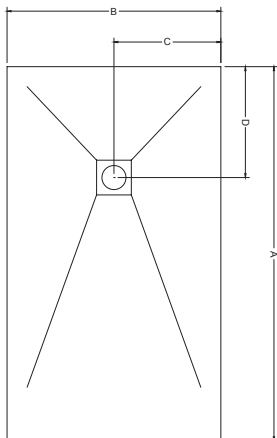

### LISO

Altura/Height/Hauteur: 2,5 cm.

Altura con marco

Height with Frame

Hauteur avec cadre: 3,5 cm.

B	70		80		90		100		110		120		130		140	
A	C	D	C	D	C	D	C	D	C	D	C	D	C	D	C	D
90	35	40,5	40	40,5	45	41,5	50	41,5								
100	35	40,5	40	40,5	45	41,5	50	41,5								
110	35	41,5	40	41,5	45	41,5	50	41,5	55	55	60	55	65	55	70	55
120	35	41,5	40	41,5	45	41,5	50	41,5	55	60	60	60	65	60	70	60
130	35	41,5	40	41,5	45	41,5	50	41,5	55	65	60	65	65	65	70	65
140	35	41,5	40	41,5	45	41,5	50	41,5	55	70	60	70	65	70	70	70
150	35	41,5	40	41,5	45	41,5	50	41,5	55	75	60	75	65	75	70	75
160	35	60	40	60	45	60	50	60	55	80	60	80	65	80	70	80
170	35	60	40	60	45	60	50	60	55	85	60	85	65	85	70	85
180	35	60	40	60	45	60	50	60	55	90	60	90	65	90	70	90
190	35	95	40	95	45	95	50	95								
200	35	100	40	100	45	100	50	100								
210	35	105	40	105	45	105	50	105								