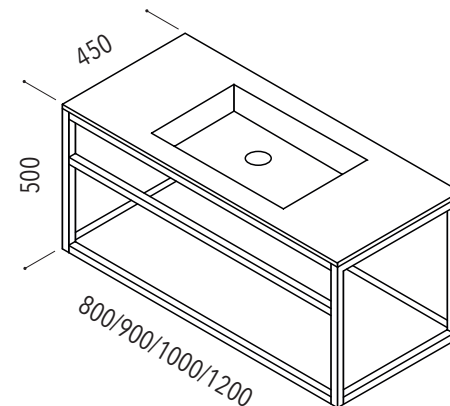

PLANOS TÉCNICOS MUEBLES/ WORKTOPS TECHNICAL DRAWINGS / SCHÉMAS TECHNIQUES PLANS
STRUCTURE MOD. 10

Estructura sin patas con **CAJÓN Y ENCIMERA**
Unit without legs with drawer and worktop /
Structure sans pied avec tiroir et plan vasque /
Struktur ohne beine mit schublade und top

Estructura sin patas con **BALDA, ENCIMERA LISA Y LAVABO**
Unit without legs with shelf, flush worktop and washbasin /
Structure sans pied avec étagère, plan vasque lisse et lavabo /
Struktur ohne beine mit ablage, glattem top und becken

Estructura sin patas con **BALDA, MEDIO CAJÓN, ENCIMERA LISA Y LAVABO**
Unit without legs with shelf, half drawer, flush worktop and washbasin /
Structure sans pied avec d étagère, demi-tiroir, plan vasque lisse et lavabo /
Struktur ohne beine mit ablage, halber schublade, glattem top und becken